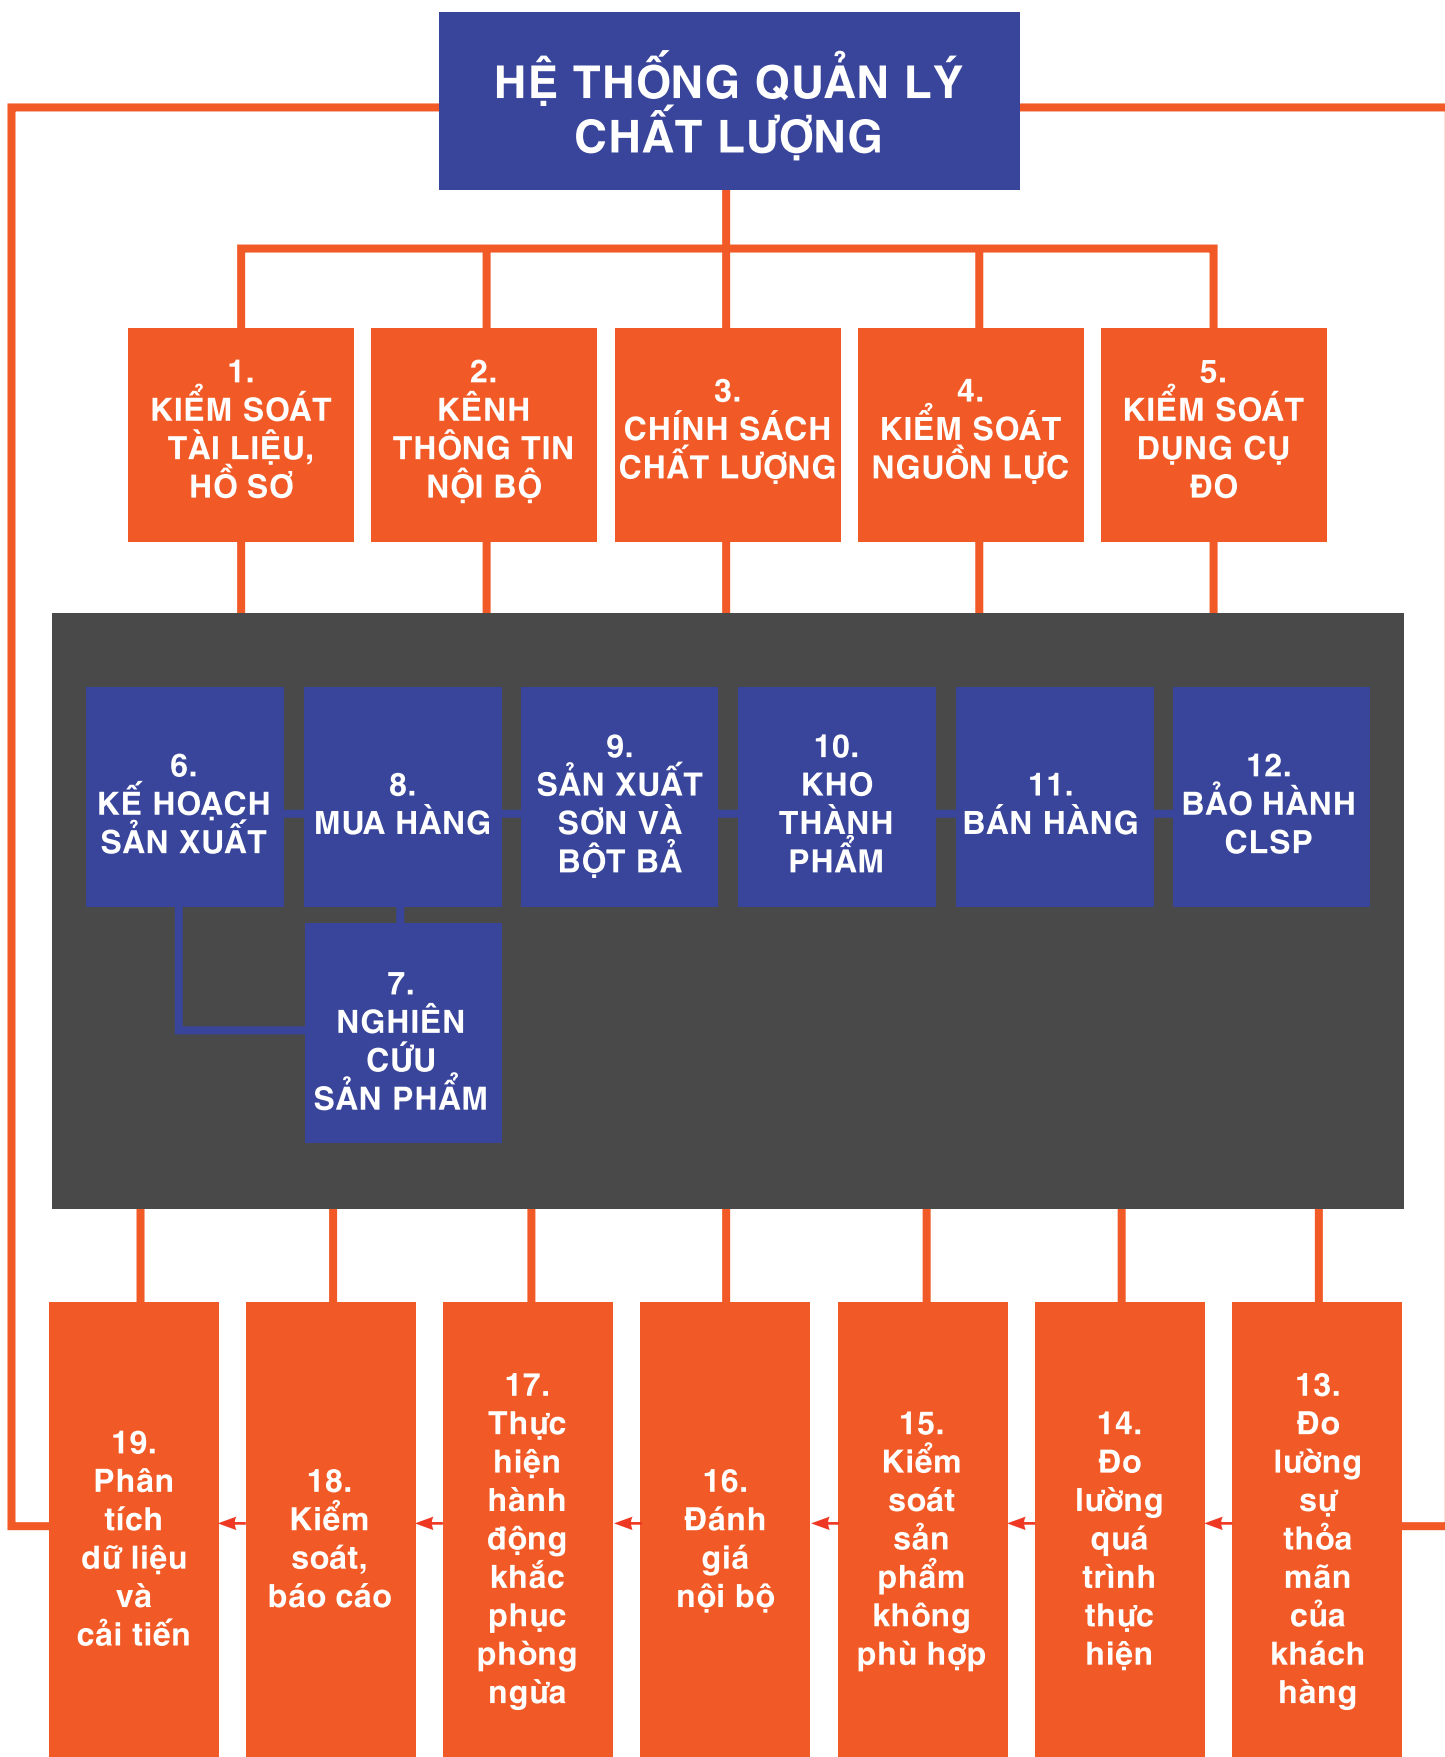

SƠ ĐỒ HỆ THỐNG QUẢN LÝ CHẤT LƯỢNG